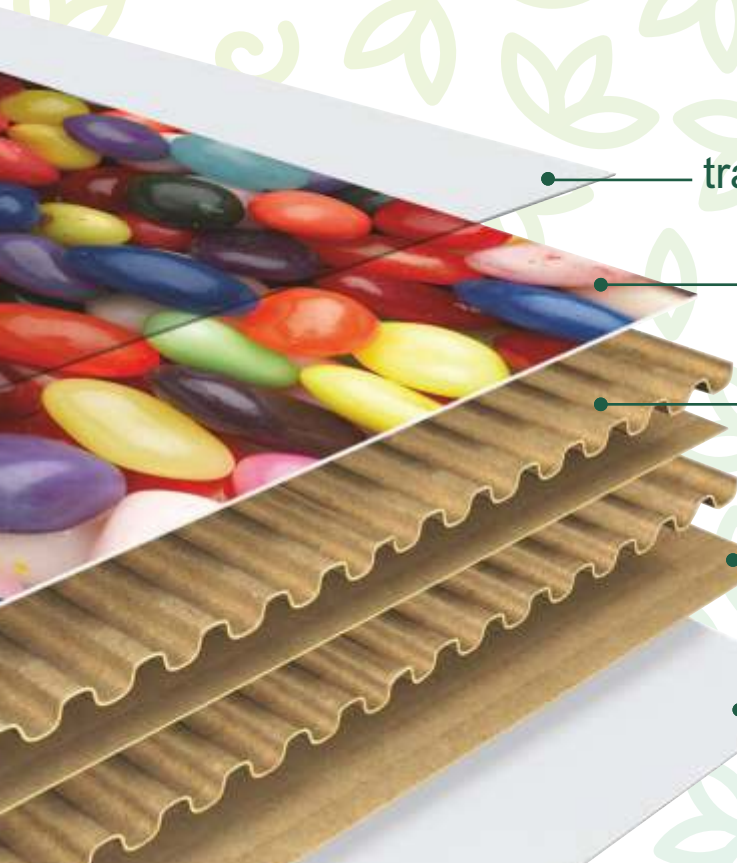

stand con panel en altura
y celosía a 3,10 m

mostrador en cartón
con balda interior

mesa en cartón
80 cm diam.

stand con paredes celosía
completas o medias.

Re-board®
Built-in Sustainability

eco WALL[®]

SISTEMA EXPOSITIVO EN CARTÓN PLUS
ecológico ■■■ económico