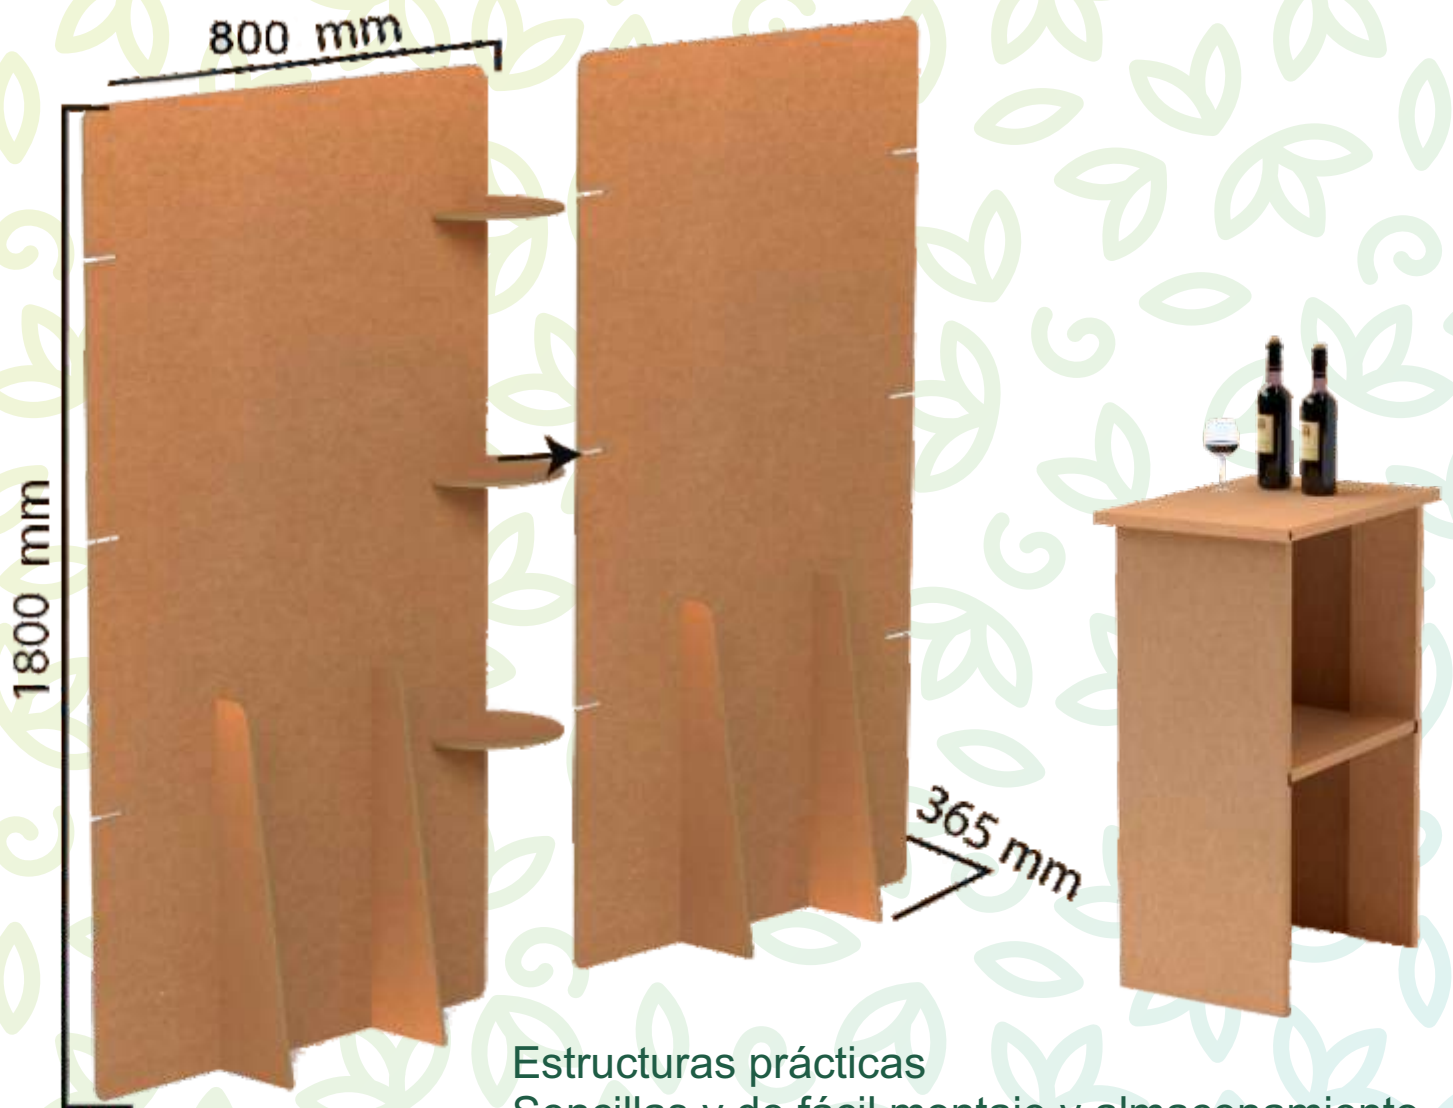

8

REUTILIZABLE: La longevidad media de **ECOWALL** es de 3-6 usos. Dependiendo del uso y cuidado recibido, puede incluso extenderse.

STAND DE CARTÓN MODULAR IMPRESIÓN COMPLETA

eco WALL®

SISTEMA EXPOSITIVO EN CARTÓN PLUS
ecológico ■■■ económico

STAND DE CARTÓN Canal 8

IMPRESIÓN GRÁFICA A MEDIDA

Paredes para crear, módulos estandarizados y mostradores

PAREDES MOSTRADORES
MOBILIARIO **PODIUMS** ECO
EXPOSITORES

Estructuras prácticas
Sencillas y de fácil montaje y almacenamiento

PAREDES DE CARTÓN

IMPRESIÓN GRÁFICA A MEDIDA

PAREDES DE CARTÓN

IMPRESIÓN GRÁFICA A MEDIDA

Pared modular, unidas hacen cierres perfectos para crear stands

DISPLAYS DE CARTÓN

IMPRESIÓN GRÁFICA A MEDIDA

Podiums y cubos en varias medidas
para personalizar con impresión gráfica